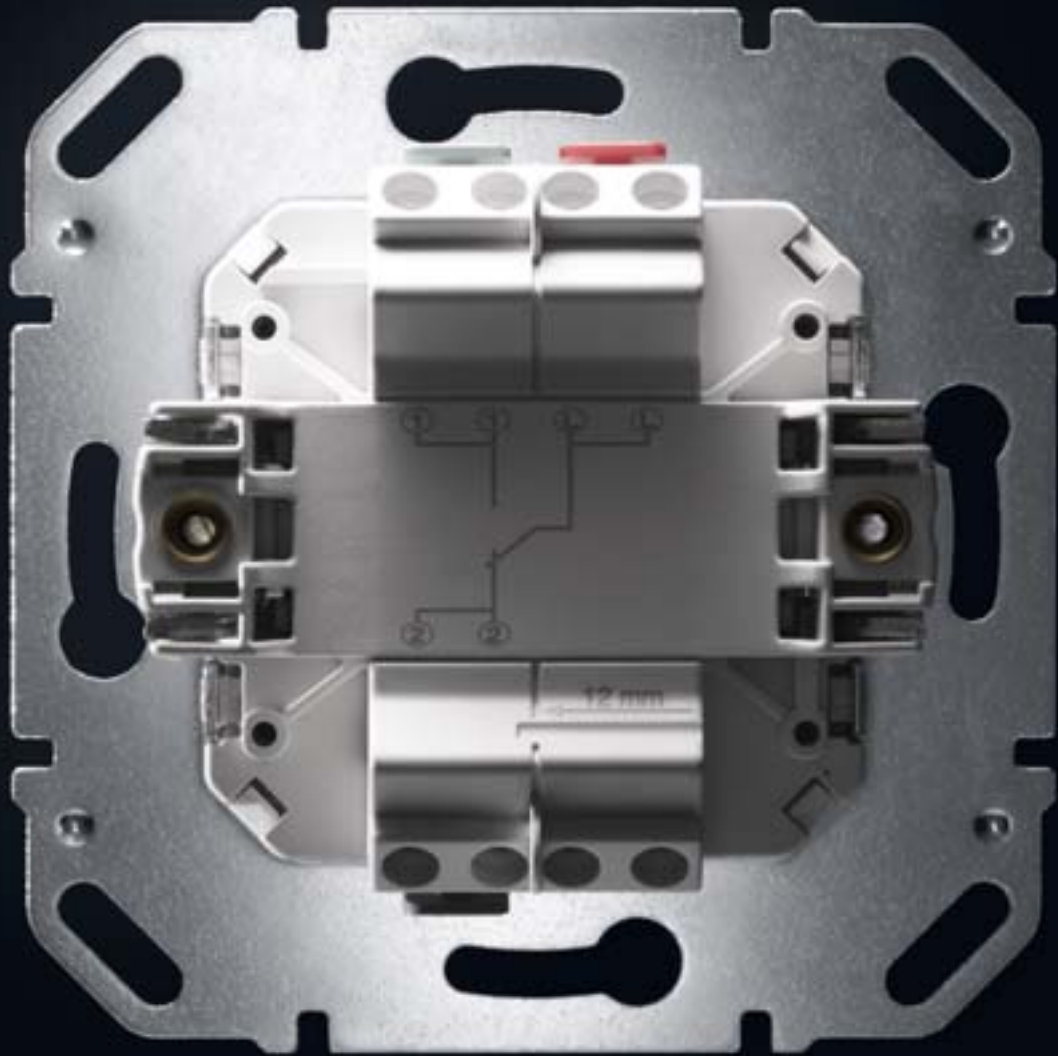

Hager Tehalit Vertriebs GmbH & Co. KG
Zum Gunterstal
66440 Blieskastel

bauherrenservice@hager.de
www.bauherrenservice.com
www.hager.de